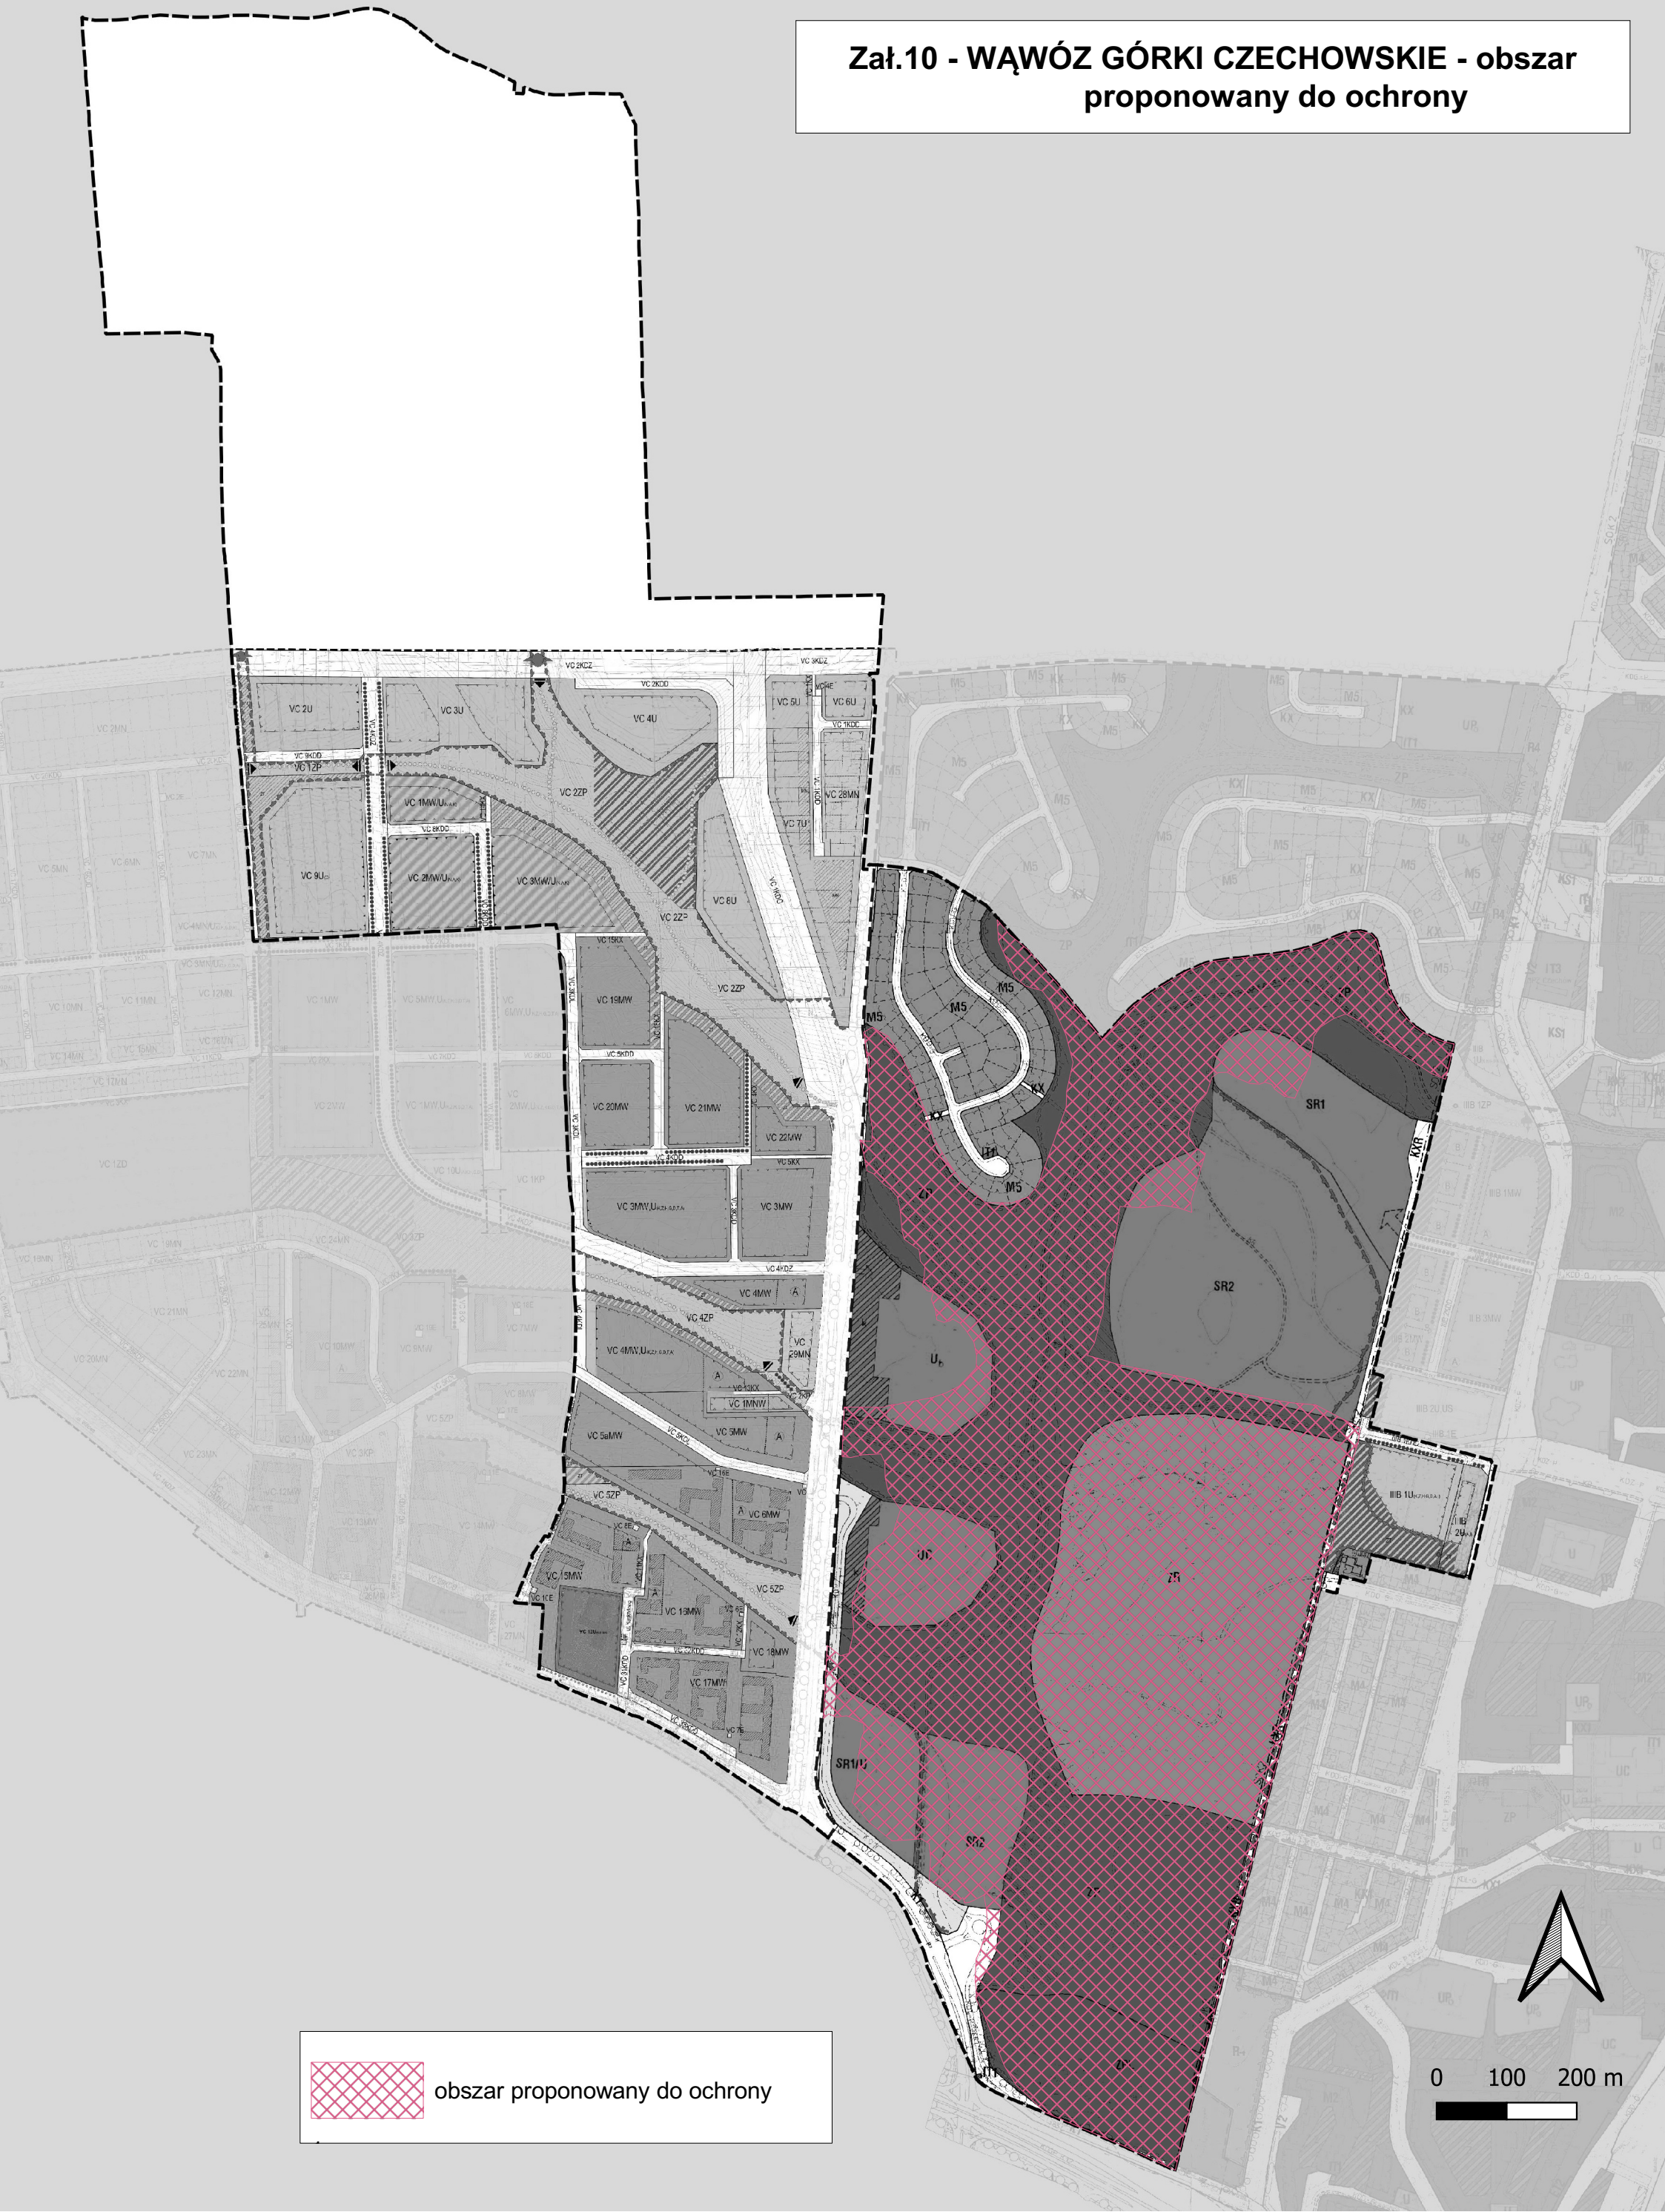

**Zał.10 - WĄWÓZ GÓRKI CZECHOWSKIE - obszar  
proponowany do ochrony**

obszar proponowany do ochrony

0 100 200 m