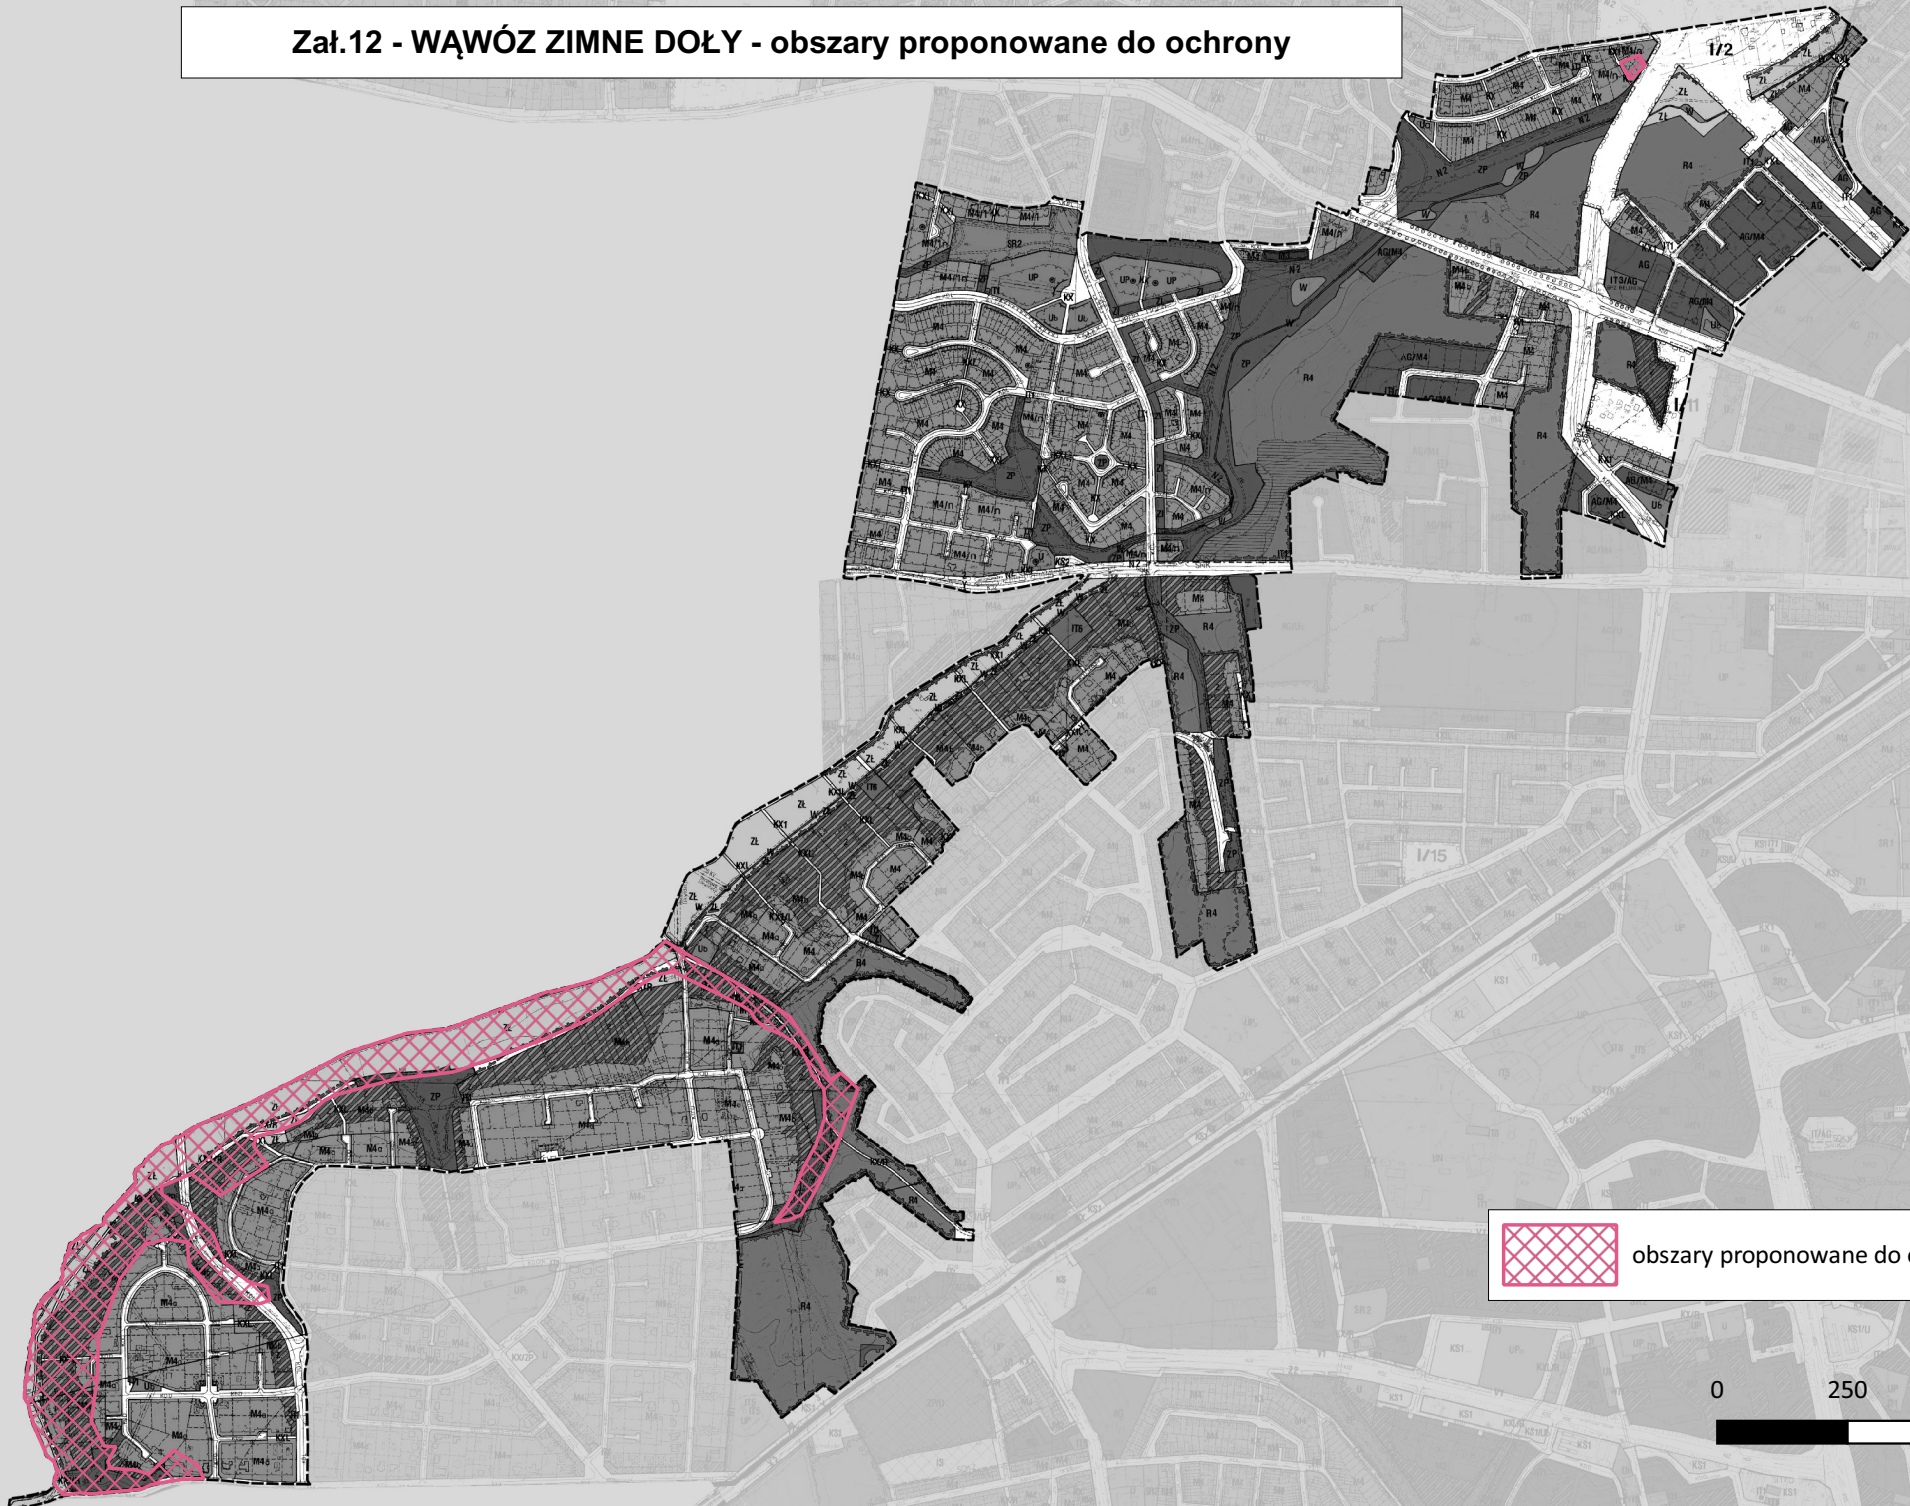

Zał.12 - WĄWÓZ ZIMNE DOŁY - obszary proponowane do ochrony

 obszary proponowane do ochrony

0 250 500 m