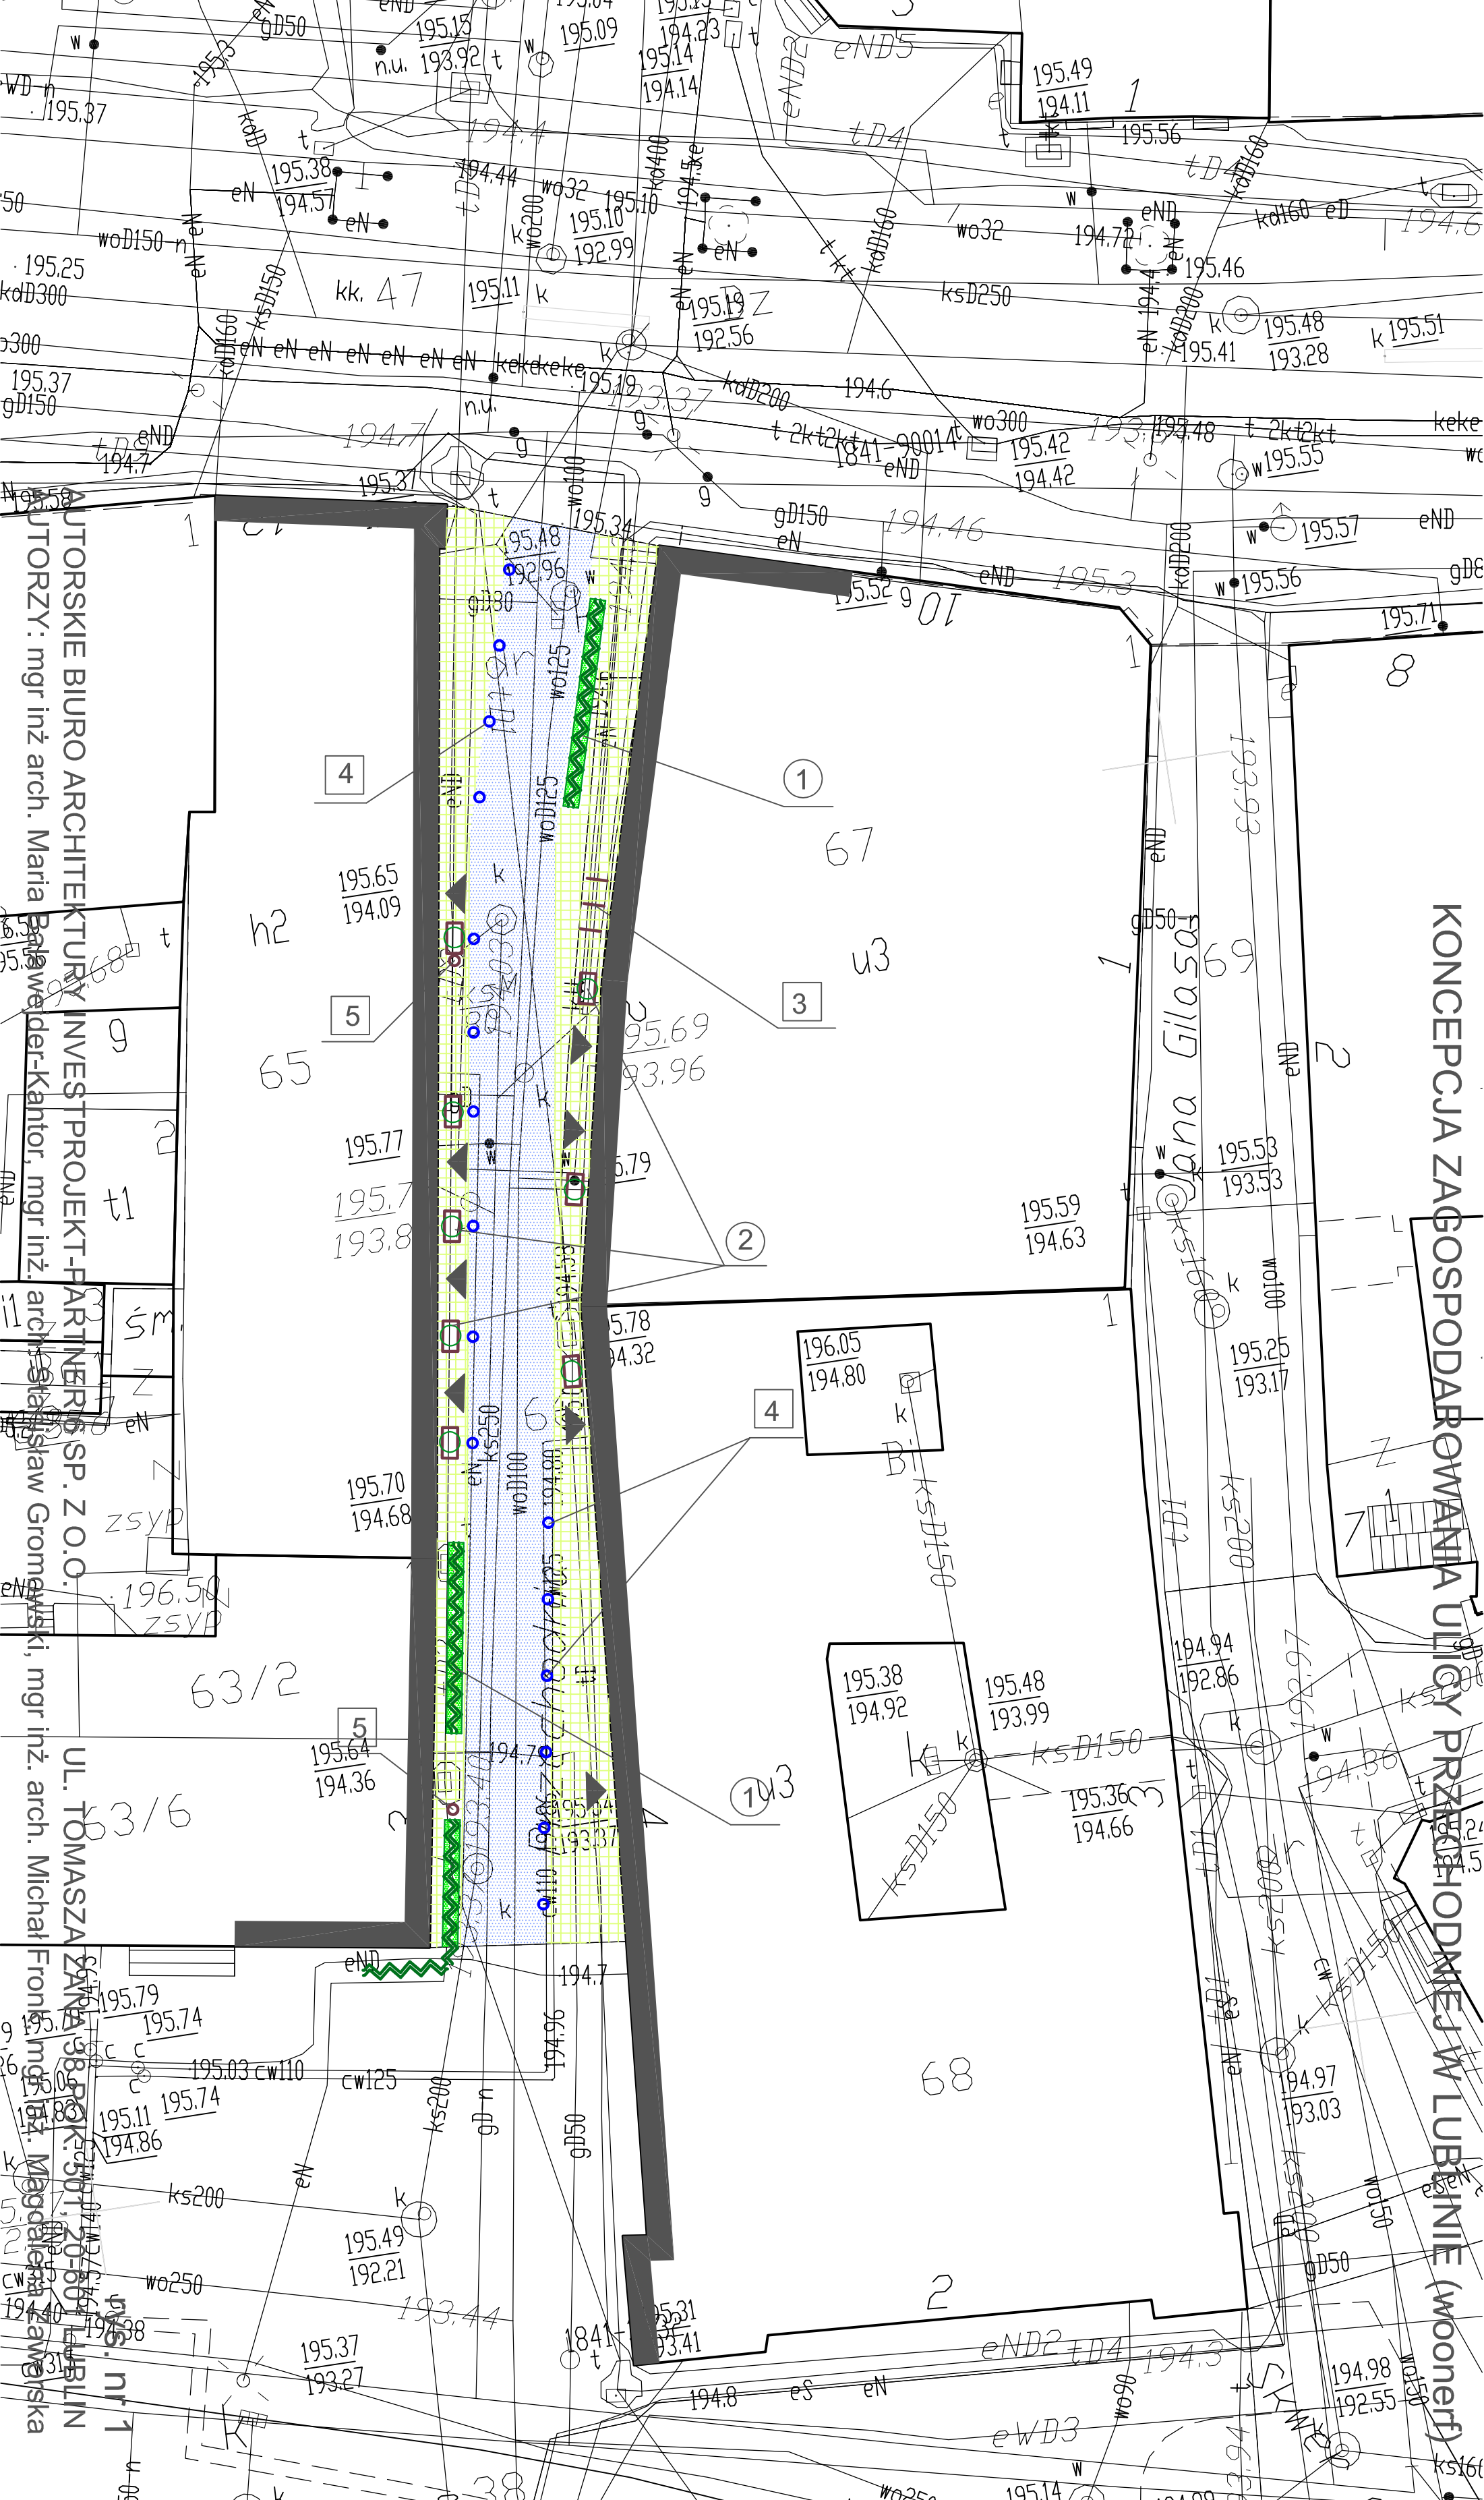

KONCEPCJA ZAGOSPODAROWANIA ULICY PRZEDCHODNIEJ W LUBLINIE (woonerf)

AUTORSKIE BIURO ARCHITEKTURY INWESTYCYJNO-PROJEKTOWO-FABRYCZNEJ
AUTORZY: mgr inż. arch. Maria Balauder-Kantor, mgr inż. arch. Stanisław Gromowski, mgr inż. arch. Michał Fronciszewski